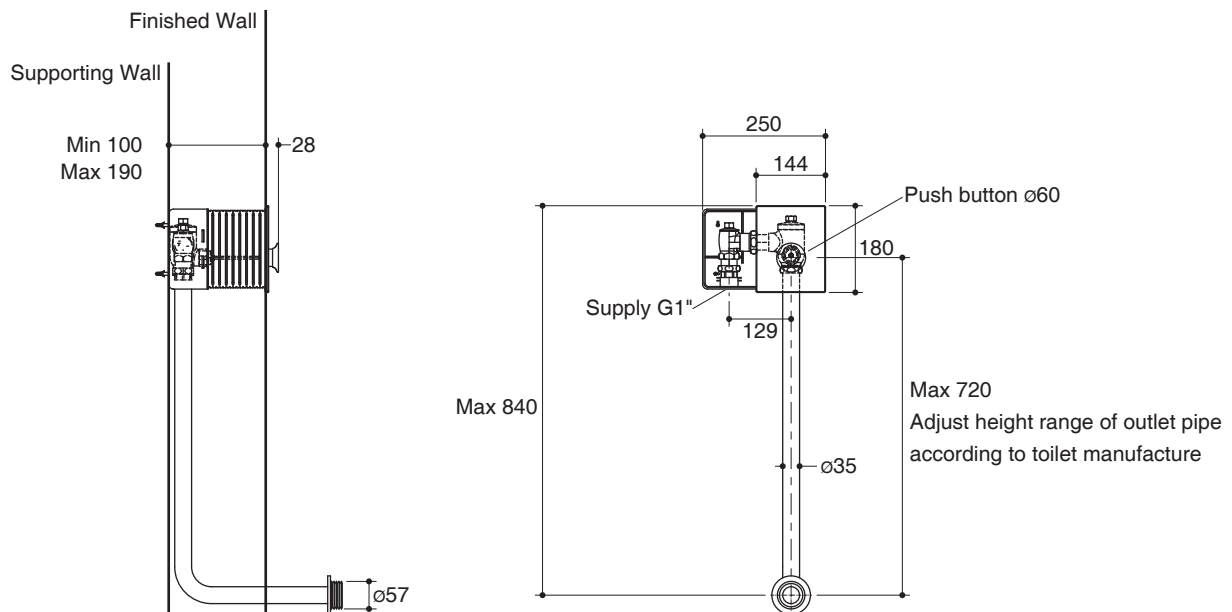

FLUSH VALVE FOR TOILET K-77681X ALSO K-77682X

Features

- Brass construction
- Fixture-conceal design with decorative faceplate
- Includes stainless steel pipe
- Non-hold open piston technology for accurate activation
- 4.5 Liter per flush for standard water consumption (K-77681X)
- 6 Liter per flush for standard water consumption (K-77682X)

Codes/Standards Applicable

Specified model meets or exceeds the following:

- N/A

Installation Notes

Install this product according to the installation guide.

Technical Information

Fixture:	
Water supply pressure (with recommended product)	35-80 psi
*Approximate measurements for comparison only.	

Required Accessories

K-29525X	Outlet pipe for toilet flush valve	G: Brush chrome
----------	------------------------------------	-----------------

Dimensions are approximate.

Unit: mm

Note: The recommended dimension for installation can be adjusted according to user preferences and layout.

อุปกรณ์ที่จำเป็น		
K-29525X	ข้อต่อฟลัชวาล์วสำหรับโถสุขภัณฑ์	G: สีโครมบัตลาย

ขนาดระยะแสดงค่าโดยประมาณ

หน่วย: มม.

หมายเหตุ: ระยะแนะนำการติดตั้งสามารถปรับได้ตามความเหมาะสมของผู้ใช้งานและพื้นที่ติดตั้ง

ภาพแสดงผลิตภัณฑ์