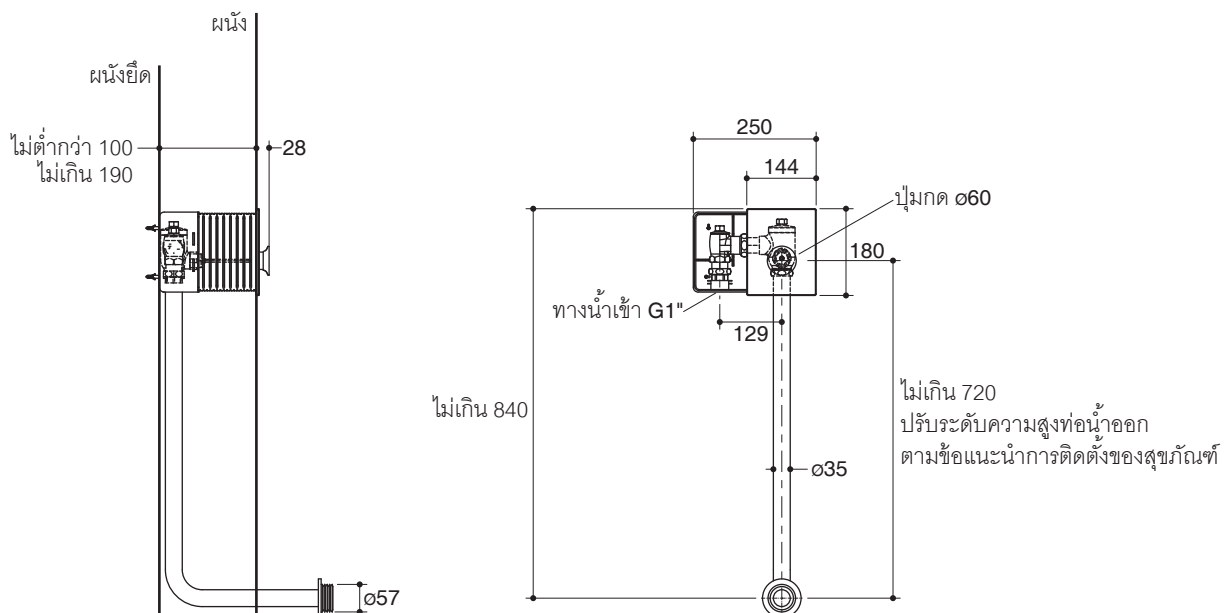

FLUSH VALVE FOR TOILET K-77681X ALSO K-77682X

Features

- Brass construction
- Fixture-conceal design with decorative faceplate
- Includes stainless steel pipe
- Non-hold open piston technology for accurate activation
- 4.5 Liter per flush for standard water consumption (K-77681X)
- 6 Liter per flush for standard water consumption (K-77682X)

Required Accessories

K-29525X	Outlet pipe for toilet flush valve	G: Brush chrome
----------	------------------------------------	-----------------

Dimensions are approximate.

Unit: mm

Note: The recommended dimension for installation can be adjusted according to user preferences and layout.

มาตรฐาน

คุณสมบัติตามมาตรฐาน

- ไม่ระบุ

ข้อสังเกตสำหรับการติดตั้ง

ติดตั้งผลิตภัณฑ์โดยใช้คู่มือแนะนำการติดตั้ง

ข้อมูลผลิตภัณฑ์

ผลิตภัณฑ์:	
แรงดันน้ำ (ใช้ร่วมกับผลิตภัณฑ์ที่แนะนำ)	35-80 ปอนด์ต่อตารางนิ้ว (psi)
*ค่าประมาณสำหรับเปรียบเทียบเท่านั้น	

อุปกรณ์ที่จำเป็น		
K-29525X	ข้อต่อฟลัชวาล์วสำหรับโถสุขภัณฑ์	G: สีโครมบัตลาย

ขนาดระยะแสดงค่าโดยประมาณ

หน่วย: มม.

หมายเหตุ: ระยะแนะนำการติดตั้งสามารถปรับได้ตามความเหมาะสมของผู้ใช้งานและพื้นที่ติดตั้ง

ภาพแสดงผลิตภัณฑ์